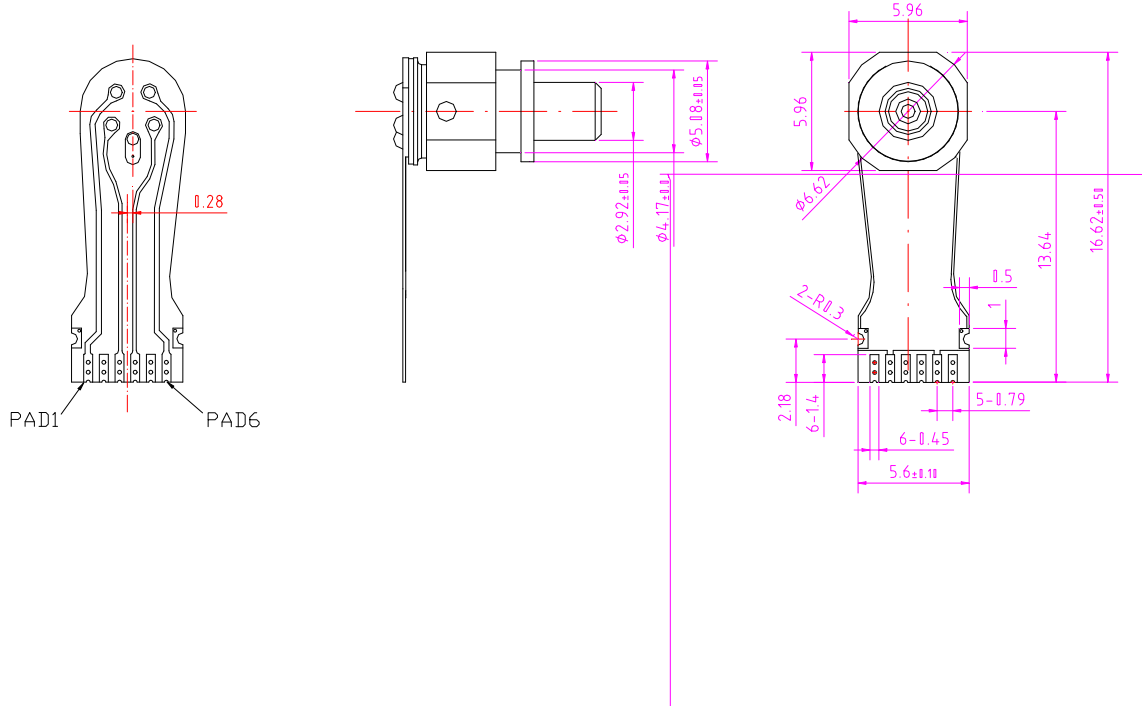

M e c a n i c a D e a d P A g e :

2008.