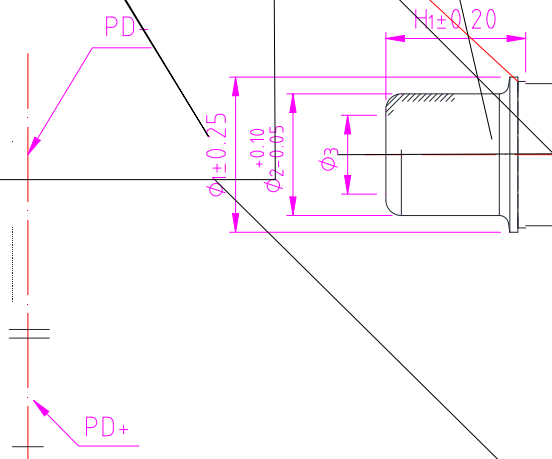

---

件 号: \_\_\_\_\_ : \_ : \_\_\_\_\_ \_ 共 \_

:

:

:

**Absolute Maximum Ratings:**

Parameter	Symbol	Min.	Max.	Unit
		—		
		—		
		—		
				°C
				°C
	—	—		°C
	—	—		

**Characteristics: (Ta=25°C unless otherwise noted)**

Parameter	Symbol	Test Conditions	Min.	Typ.	Max.	Unit
		—	—		—	
					—	

---

件号: \_\_\_\_\_ : \_\_\_\_\_ : \_\_\_\_\_ - 共\_

件 号: \_\_\_\_\_ : \_ : \_\_\_\_\_ - 共