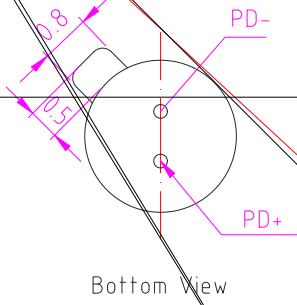

---

件 号: \_\_\_\_\_ : \_ : \_\_\_\_\_ \_ 共 \_

:

:

:

**Absolute Maximum Ratings:**

Parameter	Symbol	Min.	Max.	Unit
		—		
		—		
		—		
				°C
				°C
	—	—		°C
	—	—		

**Characteristics: (Ta=25°C unless otherwise noted)**

Parameter	Symbol	Test Conditions	Min.	Typ.	Max.	Unit
		—	—		—	
					—	

---

件号: \_\_\_\_\_ : \_\_\_\_\_ : \_\_\_\_\_ - 共\_

件 号: \_\_\_\_\_ : \_ : \_\_\_\_\_ - 共