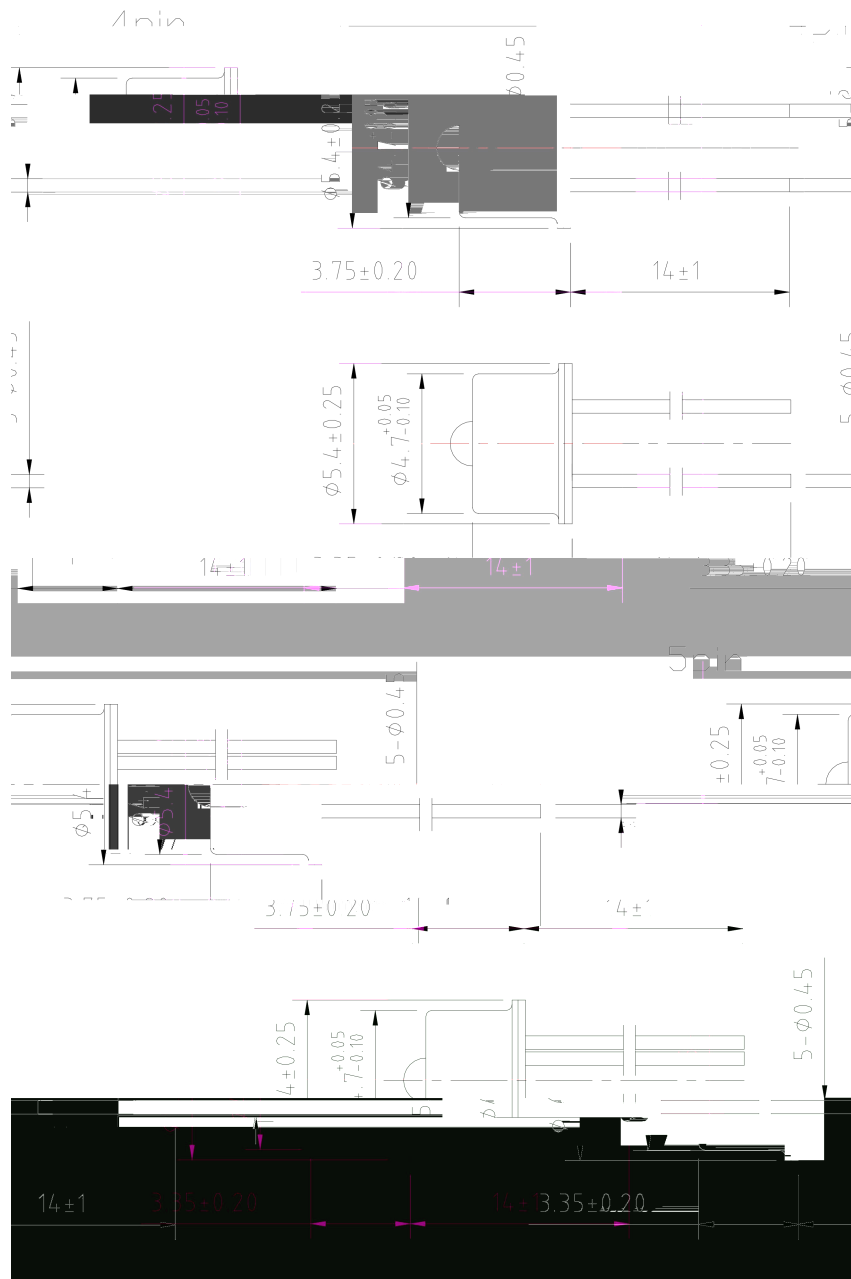

**Absolute Maximum Ratings:**

Parameter	Symbol	Min.	Max.	Unit

**Characteristics** Ta=25 unless otherwise noted

Parameter	Symbol	Test Conditions	Min.	Typ.	Max.	Unit

## Key Materials

---

**Pin Description:**